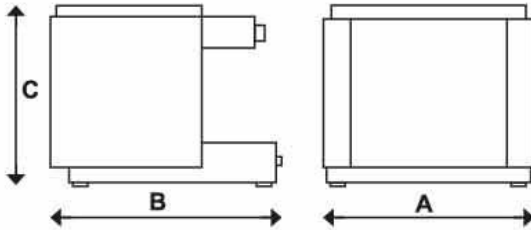

REPLICA *elettronica*

3 GROUP

Molto piú di una semplice macchina da caffè

(much more than a simple coffee machine)

Dimensions (mm)

Model	Groups	A	B	C	kg	Boiler	Element KW	AMPS
Replica	2	720	535	500	80	14	4.5	20
	3	890	535	500	100	16	5.5	25
	4	1230	535	500	120	25	5.5	25